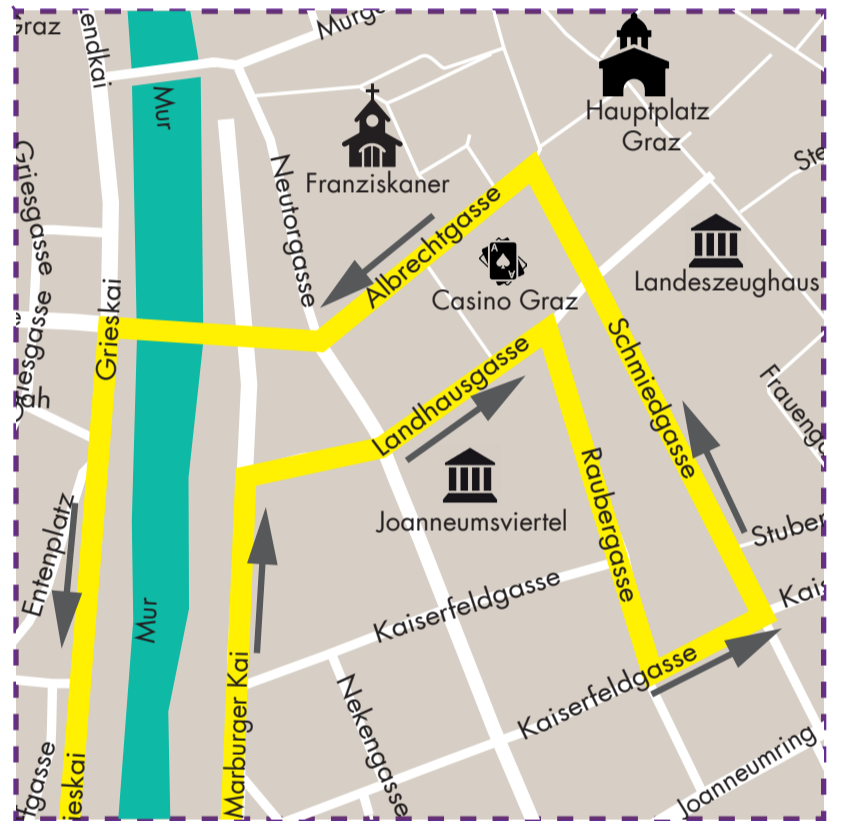

HALB GRÖZ MARATHON

präsentiert von **medien WOCHEN** Graz

STRECKENPLAN

LEGENDE:

-  Hauptplatz Graz
-  Start/Ziel
-  KM Distanz
-  Dusche
-  Umkleide